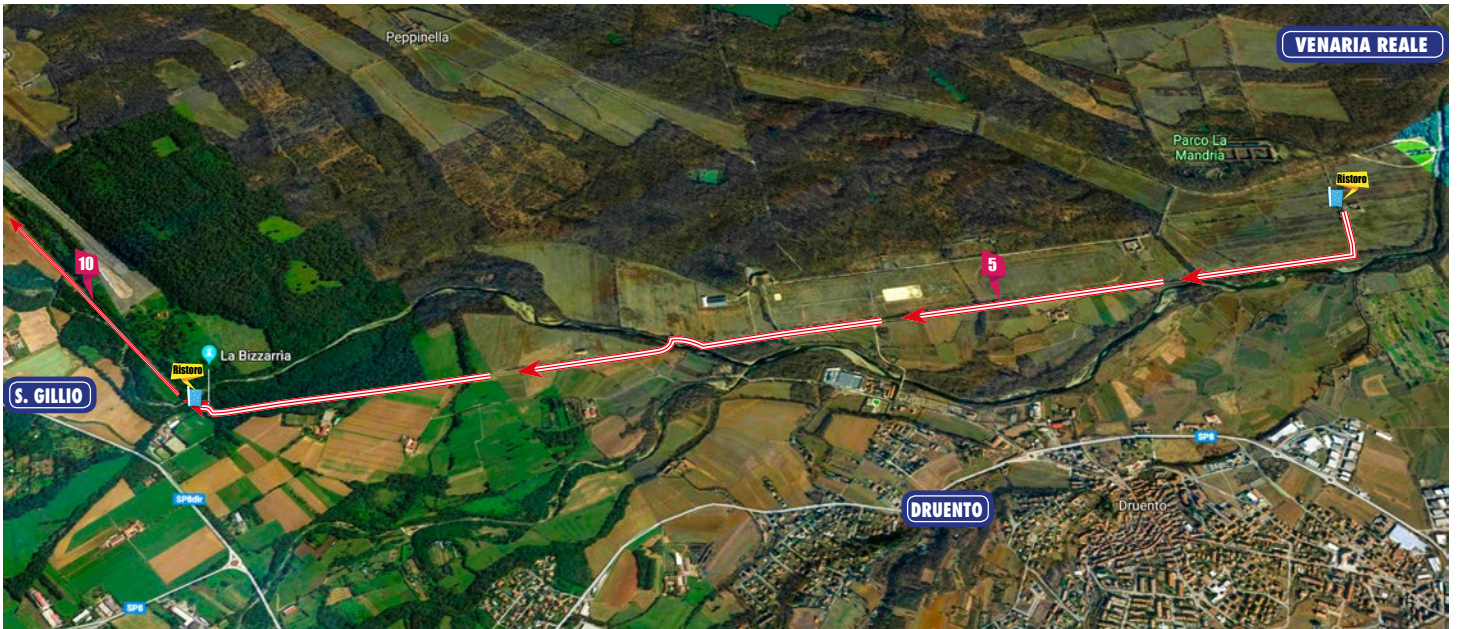

Mandrialonga.it
 Mandrialonga@gmail.com
 Mandrialonga
 379-1509914 • 335-397957

**Percorso
 Reggia-Ponte
 del diavolo**

**Percorso
 alternativo
 4zampe+umani
 Reggia-La Bizzarria
 (riunione con gli altri partecipanti)**

Mandrialoonga
 LA VENARIA REALE PONTE DEL DIAVOLO
2021

**Prima tappa
 Reggia di Venaria
 Prato Pascolo**

Mandrialoonga
 LA VENARIA REALE PONTE DEL DIAVOLO
2021

Seconda tappa
Prato Pascolo
La Bizzarria

Mandria Loonga
 LA VENARIA REALE - PONTE DEL DIAVOLO
2021

Terza tappa
La Bizzarria
Bella Rosina

Mandria Loonga
 LA VENARIA REALE - PONTE DEL DIAVOLO
2021

Quarta tappa
Bella Rosina
Monasterolo

Mandria **ooonga**
 LA VENARIA REALE - PONTE DEL DIAVOLO
2021

Ultima tappa
Monasterolo
Ponte del diavolo

Mandria **ooonga**
 LA VENARIA REALE - PONTE DEL DIAVOLO
2021